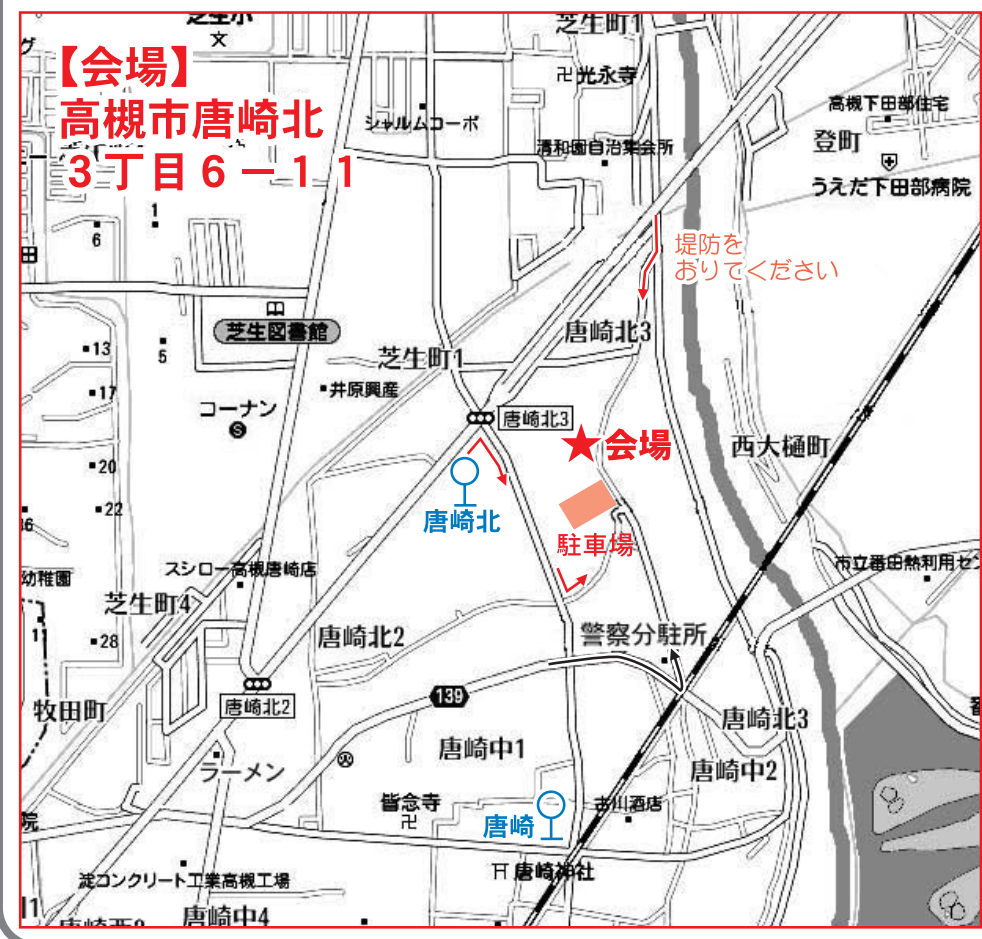

# フェスティバル

ストラックアウト

わなげ

スーパーボールすくい

ポップコーン  
おでん  
おにぎり  
ドリンク  
ポン菓子  
タコせん

■わかりにくい場合は  
 事前にご連絡ください。  
 携帯080-5712-7972  
 (長縄 泰三)

♀ 最寄のバス停  
 ● JR・阪急高槻駅からお越しの方...  
 →市営バス〔唐崎北〕下車  
 ● JR・阪急茨木駅  
 京阪枚方市駅からお越しの方...  
 →京阪バス〔唐崎〕下車